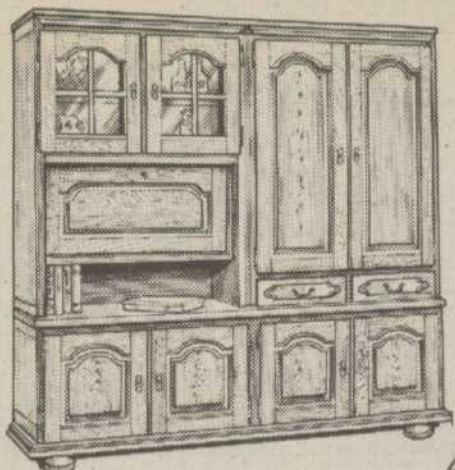

OPRUIMING

ZIE OOK ONZE BLAUWE OPRUIMINGSKRANT

WANDMEUBEL met een klassieke lijn, geheel massief eiken front. Zeer veel bergruimte. Breed 195 cm, Hoog 193 cm, Diep 56 cm. Opruimingsprijs: **1998,-**

WANDMEUBEL

1998,-

HOEKKOMBINATIE als 3-2 zits met rundlederen kussens

1995,-

BANKSTEL 3-1 zits. Zwaar massief eiken met voorgevormde dralon velours kussens. (Als 3-2 zits: 1398,-) Als 3-1-1 zits voor ook leverbaar met lederen kussens **1650,-**

ECHT LEDER